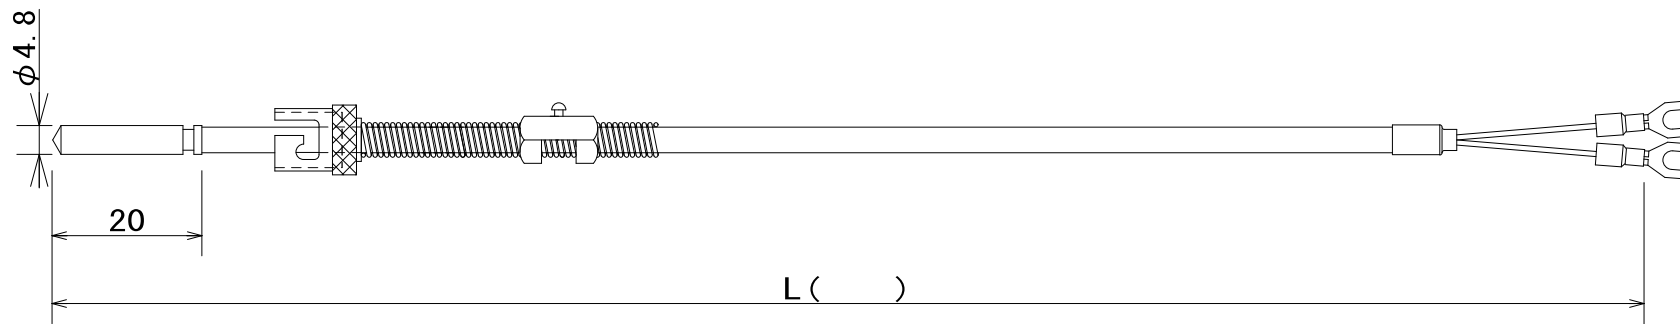

KBSV/W JBSV/W

	選定項目	御希望形状					御社名			御注文番号		
⑥	端子・コネクタ		V : 片切キャップ W : 両切りキャップ				精度	JIS 級	数量		図面番号	改訂
⑤	温接点形状		KBSV-K④⑤-L-⑤ JBSV-J④⑤-L-⑤				E/U				KBSV/W JBSV/W	
④	対数											